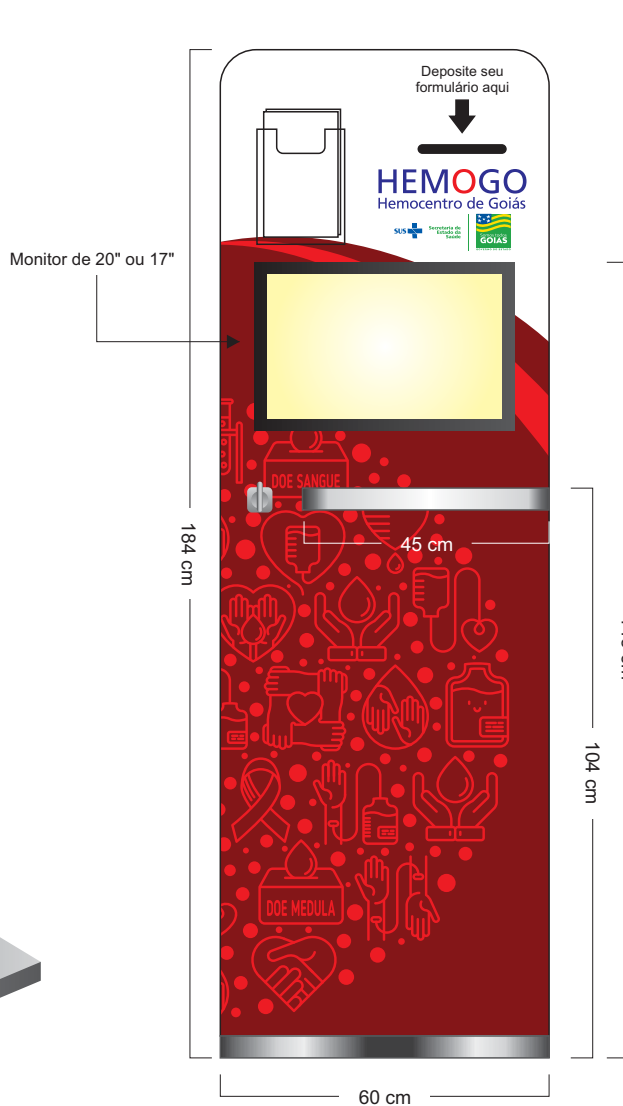

PROJETO DE TOTEM DE PESQUISA PARA O HEMOCENTRO COORDENADOR ESTATUAL DE GOIÁS PROFESSOR NION ALBERNAZ

HEMOGO
Hemocentro de Goiás

TOTEM DE PESQUISA

Implantação de totens de pesquisa na instituição, onde anonimamente ou não, o usuário, poderá avaliar o atendimento prestado pelo profissional de saúde e demais colaboradores da instituição.

Modelo proposto:

Especificação:

Material: Chapa de aço inox e aplicação de adesivo impresso em alta resolução com tinta a base de solventes.
Sem arestas ou saliências que ofereçam riscos aos usuários.