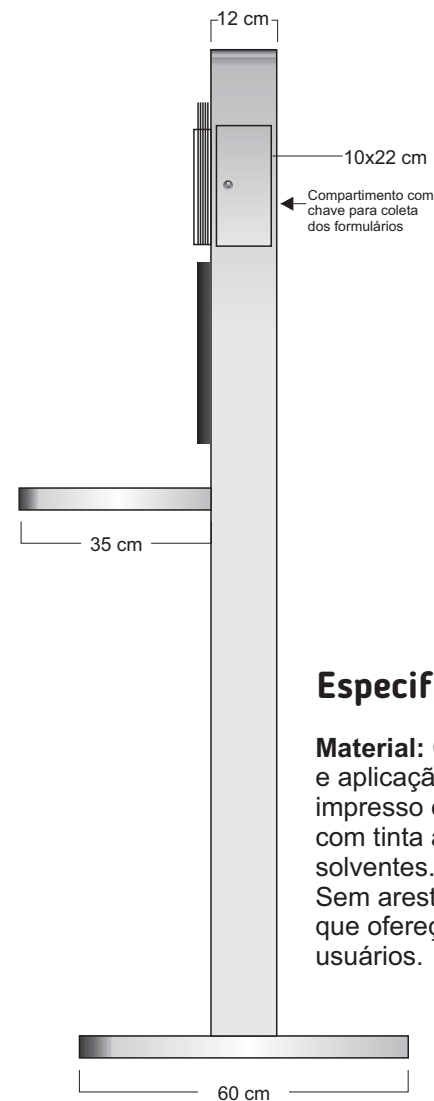

PROJETO DE TOTEM DE PESQUISA PARA O HEMOCENTRO COORDENADOR ESTATUAL DE GOIÁS PROFESSOR NION ALBERNAZ

HEMOGO
Hemocentro de Goiás

TOTEM DE PESQUISA

Implantação de totens de pesquisa na instituição, onde anonimamente ou não, o usuário, poderá avaliar o atendimento prestado pelo profissional de saúde e demais colaboradores da instituição.

Modelo proposto:

Especificação:

Material: Chapa de aço inox e aplicação de adesivo impresso em alta resolução com tinta a base de solventes.
Sem arestas ou saliências que ofereçam riscos aos usuários.